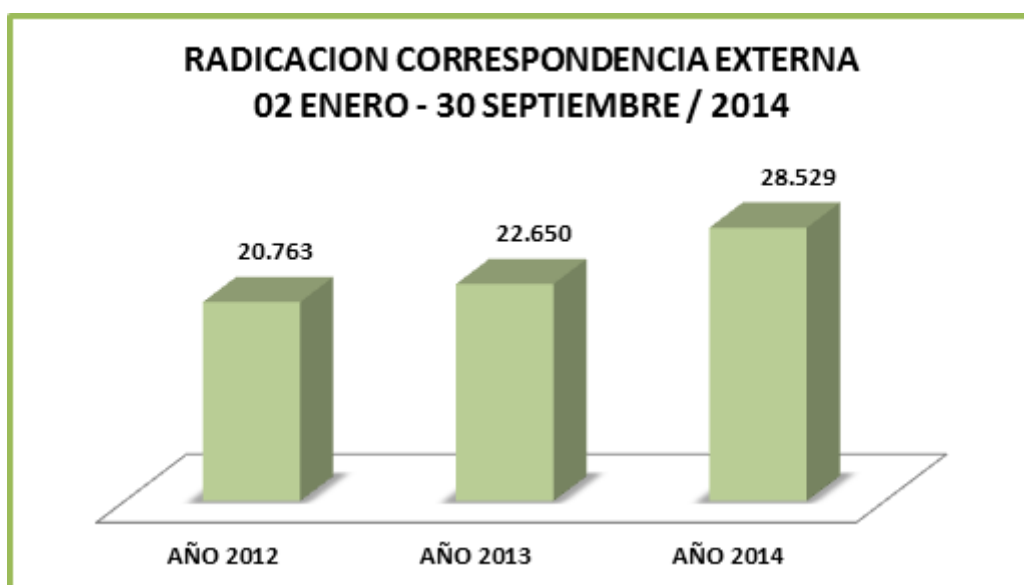

Informe de Archivo

CORRESPONDENCIA RECIBIDA			
ENERO- SEPTIEMBRE	AÑO 2012	AÑO 2013	AÑO 2014
	20.195	22.463	23.528

CORRESPONDENCIA EXTERNA			
ENERO- SEPTIEMBRE	AÑO 2012	AÑO 2013	AÑO 2014
	20.763	22.650	28.529