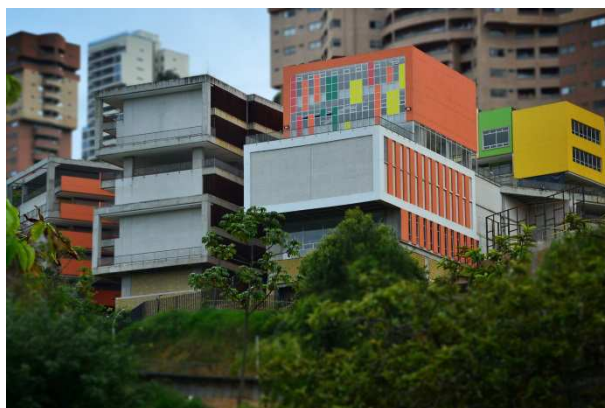

Sabaneta, marzo 17 de 2015

Alcaldesa de Sabaneta y Gobernador de Antioquia inauguran la nueva I.E.A. Adeliada Correa Estrada

- *La inauguración de la nueva sede y la celebración del aniversario número 150 serán el próximo jueves 19 de marzo.*
- *En la nueva planta física de la I.E.A. Adelaida Correa Estrada se invirtieron \$39.851.078.560.*
- *El área construida total es de 13.139 mts² los cuales albergaran una población de 1.200 estudiantes de preescolar, primaria, secundaria y media vocacional.*

El próximo jueves 19 de marzo la alcaldesa del municipio, Luz Estela Giraldo Ossa, entregará a toda la comunidad la nueva sede de la Institución Educativa y Ambiental Adelaida Correa Estrada. Asimismo, durante este acto protocolario se celebraran los 150 años de fundación y de servicio de este centro enseñanza sabaneteño.

El total de recursos invertidos en esta moderna planta física fue de \$39.851.078.560, aportados por el Municipio de Sabaneta (\$ 17.542.362.904), el Fondo de Regalías (\$ 13.341.715.656), el Área Metropolitana del Valle de Aburrá (\$ 6.967.000.000) y la Gobernación de Antioquia (\$ 2.000.000.000)

El área construida total es de 13.139 mts² los cuales albergaran una población de 1.200 estudiantes, docentes, directivos y personas que realizan servicios generales. La nueva Adelaida Correa Estrada cuenta con 25 salones de clase, biblioteca, aula de informática, aulas especializadas, centro de ayudas educativas, auditorio, aula múltiple y oratorio. También contará con un coliseo cubierto y la placa polideportiva.